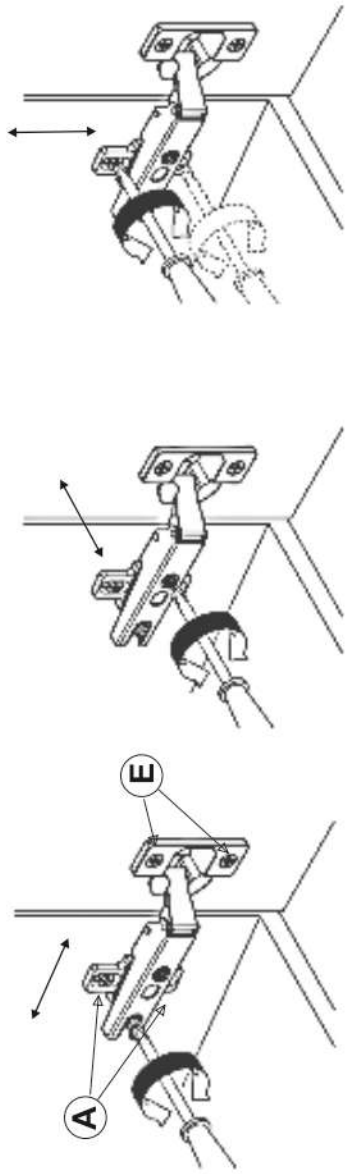

APART

KONDELA s.r.o.
 Vojtaššákova 893
 027 44 Tvrdošín
 SLOVAKIA
 Tel.:00421-(0)43-45 11 111
 www.kondela.sk
 info@kondela.net

		$a*b*c$	kg
1	P1	58cm*29cm*8.6cm	8
2	P2	82cm*45.5cm*8.5cm	19
3	P3	56cm*40.5cm*9cm	6.5
4	P4	82cm*45.5cm*9cm	11
5	P5	80cm*29cm*8.6cm	18
6	DVERE	72.5cm*40.5cm*12cm	21
7	PRACOVNÁ DOSKA	65cm*42cm*4cm	15
8	PRÍSLUŠENSTVO	42cm*21.5cm*9.5cm	2.5
			101

<i>A - 22</i>			<i>G - 44</i>		<i>B 3,5x16 - 76</i>
<i>K - 8</i>			<i>H - 14</i>		<i>D - 16</i>
	<i>E 96mm - 8</i>		<i>Q - 12</i>		<i>F - 120</i>
	<i>L 400mm - 1</i>		<i>N - 6</i>		<i>M 3,5x22 - 18</i>
	<i>M 3,5x30 - 4</i>		<i>GLUE - 1</i>		<i>1</i>
			<i>4</i>		

P1

P5

 A - 6	 G - 10	 B 3,5x16 - 16
 K - 4	 H - 4	 D - 4
 E 96mm - 2		
 1		

Nº	a*b*c	x
1	820x446x16	x2
2	768x446x16	x1
3	768x100x16	x2
-		
4	713x396x16	x2
5	100x768x16	x1

P5

P1

 H - 2	 G - 8	 B 3,5x16 - 8
 Q - 4	 E 96mm - 1	 D - 2
 N - 2	 M 3,5x22 - 6	 F - 28
 1		

Nº	a*b*c	x
1	368x280x16	x2
2	368x264x16	x1
3	570x280x16	x2
4	298x396x3	x2
5	396x566x16	x1

P2

P4

 H - 4	 G - 8	 B 3,5x16 - 16
 Q - 4	 E 96mm - 2	 D - 4
 N - 2	 M 3,5x22 - 6	 F - 35
 1		

Nº	a*b*c	x
1	768x280x16	x2
2	768x264x16	x1
3	570x280x16	x2
4	298x796x3	x2
5	396x566x16	x2